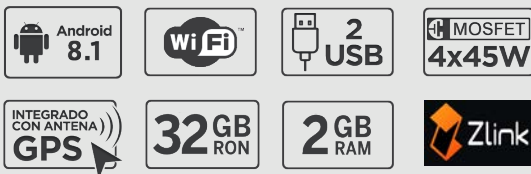

V910A

ANDROID 8.1

Específico para grupo VAG

Octacore | 1,8 GHz. | 32 GB ROM | 2 GB RAM | WIFI

Grupo VAG

Display táctil de **9.0"** Pantalla alta resolución

Procesador audio e información CANBUS

EVUS integra un procesador de audio de alta gama, con Ecuilizador profesional de 16 bandas, y función de refuerzo de graves por canales independientes, así como sistema surround.

Además el modelo V910A incorpora un decodificador digital para recoger la información del CANBUS y mostrar la información del vehículo recibida en el display.

Pantalla y diseño

- Display CAPACITIVO 9" 1024 x 600 px.
- Android 8.1 | Multi idioma
- Antena Wifi integrada/Compatible 3G/4G Hot spot
- CPU 8 núcleos a 1,8 GHz | 2GB RAM | 32 GB ROM
- Bluetooth versión 4.0 con audiosstreaming
- Información CANBUS del vehículo en pantalla.
- Modulo de navegación y antena GPS
- Función IPS . Respuesta de motor (opcional).

12 | MULTIMEDIA |

Audio

- Potencia 4 x 50w
- EQ 16 bandas con factor Q y crossover activo.
- Sistema audio surround
- Refuerzo de graves por canal independiente
- 3 salidas de RCA 2V (Frontal / Trasero/ Sub)
- Control de volumen subwoofer

IPS con control de respuesta del motor.

El V910A tiene la posibilidad de interconectar un modulo opcional IPS que permite mejorar la respuesta del acelerador , aumentando la dinámica del vehículo o incluso reduciendo el consumo de una forma sencilla y con hasta 25 posiciones diferentes, a gusto de cada usuario.

Expansión

- 1 entrada cámara trasera
- 2 Salidas de Vídeo
- 1 Entrada AV
- 1 Entrada AUX
- 2 USB compatibles con reproducción de formatos AUDIO y VÍDEO
- Bluetooth con audiosstreaming
- Salida modulo IPS para gestión de motor(Opc).
- Adaptador SIM para conexión 4G