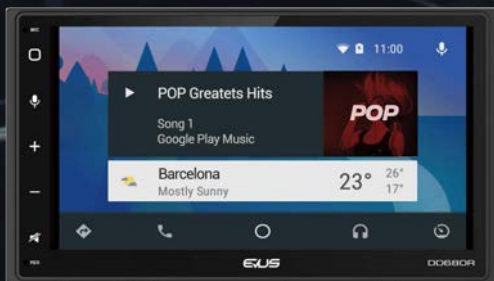

Disfruta de la inteligente e innovadora conexión entre tu smartphone y tu automóvil, que hará de la conducción una experiencia única.

Podrás reproducir vídeo y música en alta definición o por audiostreaming, navegar con el GPS, interconectar tu smartphone con tu automóvil, conectarte a Internet y gestionar opciones de forma vocal, aumentando la seguridad de conducción, aumenta la conectividad a dispositivos externos interconexionables, estos son sólo un ejemplo de muchas de sus posibilidades. Y todo ello en formatos de pantalla desde los 6.8 hasta las 10.1 pulgadas en alta resolución.

CONÉCTATE ESTÉS DONDE ESTÉS

Da una vuelta en coche a tus aplicaciones (apps) Conecta tu teléfono a la unidad multimedia y empieza a disfrutar de un sinfín de posibilidades en forma de apps, mapas, mensajes y sin soltar las manos del volante.

Apple CarPlay via USB

Carplay es la interfaz oficial y patentada por Apple para usar tu iPhone en el coche. Segura, inteligente y sencilla, esta app te proporcionará una nueva experiencia en la conducción a través de tu receptor EVUS. Permite llamar y recibir llamadas telefónicas mediante control de voz, consultar direcciones en maps, recibir mensajes, escuchar tu buzón de voz o elegir tu música favorita, manteniendo el control total sobre la carretera sin perder seguridad ni soltar las manos del volante.

Mirror Link / Smart Mirroring Evus Link.

MirrorLink es el estándar industrial líder de conectividad entre vehículos y smartphones. Es el método de conectividad mediante el que un smartphone habilitado permite duplicar su pantalla en la pantalla del vehículo, pudiendo ver en mayor tamaño sus aplicaciones, mapas, o reproducir la música y vídeos almacenados. En el caso del Smart Mirroring permite tener control táctil del smartphone desde la pantalla multimedia EVUS con Smartphones OS Android.