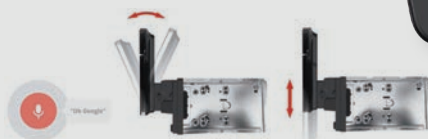

Quadcore | 1,6 GHz. | 16 GB ROM | 2GB RAM | WIFI | 2DIN Android Multimedia

Display táctil de **10,1"** Pantalla alta resolución

Amplias posibilidades de expansión

El DD800A es posiblemente el modelo con mayor conectividad: Reproductor DVD , tarjeta micro SD, 4 puertos USB OTG, Bluetooth con audiostreaming, Wifi , tarjeta micro SD para navegación propia, Smart mirroring, etc...

Pantalla y diseño

- Display flotante CAPACITIVO 10,1" 1024x600 px.
- Formato 2 DIN universal
- Ajuste de altura e ángulo de inclinación
- Android 7.1 | Multi idioma
- Antena Wifi integrada / Conectividad Internet
- Reproductor DVD
- CPU 4 núcleos a 1,6 GHz / 2 Gb RAM- 16Gb ROM.

App actualizables y Procesador de audio

La aplicación **Easy connect** preinstalada , permitirá reproducir tu Smartphone en la pantalla de tu vehículo. Integra los archivos almacenados en tu teléfono, música, video e internet, entre otras funciones. Además incorpora un EQ con DSP para hacer de tu viaje un momento realmente placentero.

Audio

- Potencia 4 x 45w
- EQ 15 bandas / DSP
- Loudness
- Control de subwoofer
- 4 Pre Out RCA a 2 Volts

Expansión

- 1 entrada cámara trasera
- 2 Salida de video
- 1 Entrada AV / 1 Entrada AUX
- Compatibilidad de mandos al volante
- 4 USB (1 frontal + 3 traseros)
- Tarjeta micro SD para multimedia