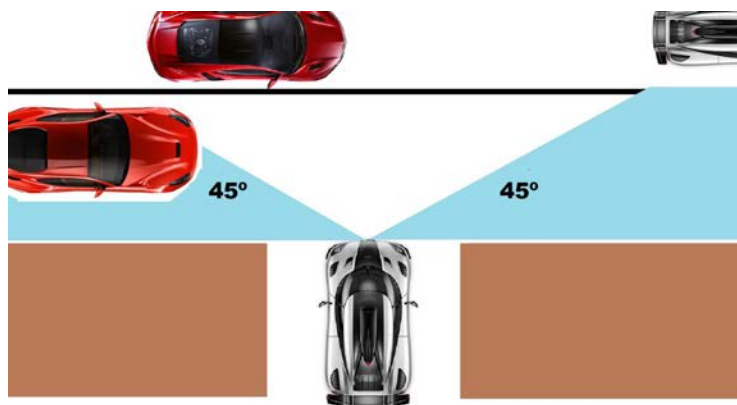

Ajuste automático del Iris

Destaca la capacidad de rápida adaptabilidad a los cambios de luminosidad producidos en momentos de destellos de luz directa sobre la lente gracias a su ajuste de luminosidad automático, permitiendo una imagen clara y bien definida tanto de día como de noche.