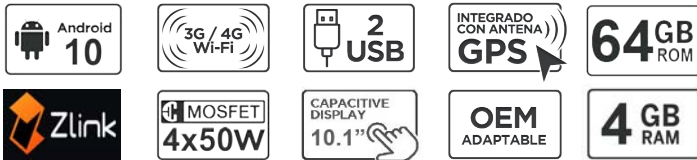

S100A V2

ANDROID 10

Octacore 1.9 GHz / 1024x600 px / 64 GB ROM / 4GB RAM / Android Multimedia
Kits OEM FIT específicos para diferentes vehículos

Display táctil IPS 10,1" capacitivo

OEM FIT
Serie F

Avanzado sistema de navegación

EVUS integra el módulo de navegación con **antena GPS incluida**. Elige tu sistema de navegación y disfruta del viaje.

Pantalla y diseño

- Display CAPACITIVO DE 10.1" / 1024 x 600 px.
- WIFI integrado | Internet 3G/4G Hotspot
- Android 10 / CPU 8 núcleos a 1,9 GHz y 4GB RAM
- Sintonizador de radio FM / AM RDS 54 emisoras
- Bluetooth 5.0 bicanal , micro ext. y audiostreaming
- Panel de cristal 2.5D con con tecnología IPS
- Memoria interna 64 GB
- Conectividad Easy Connect y Zlink integrada

Máxima conectividad wireless

Gracias a apps como **Easy connect** o **Zlink** integradas, te permitirán estar conectado con tu smartphone cuando te encuentres en tu vehículo , pudiendo disfrutar de todas las posibilidades de tu telefono en el display de gran formato del vehículo, incluso con control inalámbrico (Dependiendo del sistema y terminal), y en alta calidad.

Made for
iPod iPhone

Compatible
with Android

Audio

- 3 Pre Out RCA a 2 Volts
- Potencia 4 x 50W
- Procesador DSP con crossover activo
- Ecualizador de 16 bandas y factor Q
- Alineamiento de tiempo.

Expansión

- 2 x USB compatibles con AUDIO y VÍDEO
- 2 Entradas Vídeo / 2 Salidas de Vídeo
- 1 Entrada de cámara trasera
- Control mandos y funciones originales
- Conexión TV Digital (DTV017) opcional
- Marcos adaptables a diferentes vehículos, con cableado OEM e interface específico original