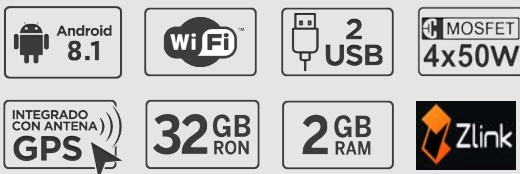

| MULTIMEDIA | 15

JCOMPASS

ANDROID 8.1

Jeep

Octacore | 1,8 GHz. | 32 GB ROM | 2 GB RAM | WIFI

Display táctil de 10.1"

Procesador audio e información CANBUS

EVUS integra un procesador de audio de alta gama, con Ecuador de 16 bandas, así como sistema surround. Además el modelo V910A incorpora un decodificador digital para recoger la información del CANBUS y mostrar la información del vehículo recibida en el display.