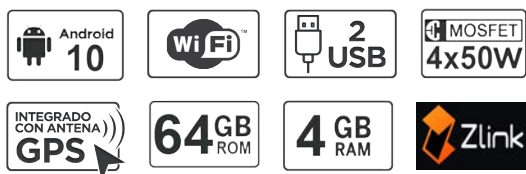

S920A

ANDROID 10

Octacore | 1,9 GHz. | 64 GB ROM | 4 GB RAM | WIFI

Display táctil de 9"

Procesador audio e información CANBUS

EVUS integra un procesador de audio de alta gama, con Ecuador de 16 bandas, y función de refuerzo de graves por canal independiente, así como sistema surround. Además el modelo S920A incorpora un decodificador digital para recoger la información del CANBUS.