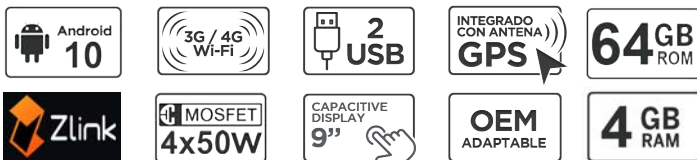

OEM FIT

Serie F

Avanzado sistema de navegación

EVUS integra el módulo de navegación con **antena GPS incluida**. Elige tu sistema de navegación y disfruta del viaje.