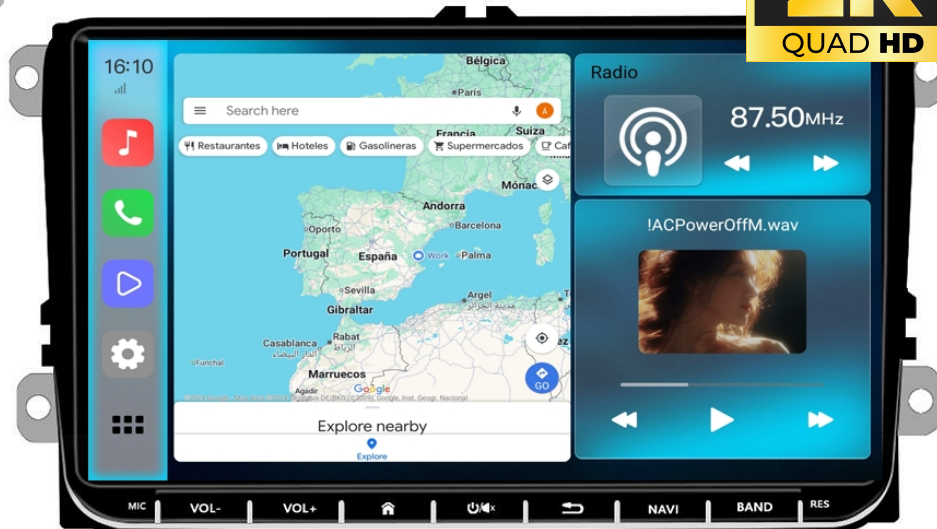

EVUS
BUILDING SOUND

**Hi-Res
AUDIO**

TOS Link

V925 ULTRA

Características generales

CARACTERISTICAS

Display CAPACITIVO de 9.3" HD de alta resolución a color, 2.000 x1.200 pixeles.

Sistema operativo Android 13

CPU Octacore a 2 GHz , **8GB RAM y 128 GB ROM**

Sintonizador de radio de alta sensibilidad FM/AM con RDS

Multi idioma.

Antena WIFI integrada / Adaptador SIM y antena 4G

Potencia Máx: 4 x 50W.

Bluetooth V5.0 con audio streaming A2DP

Interface CAN BUS incluido

Modulo de navegación integrado con antena GPS incluida.

Compatibilidad con funciones originales del vehículo.

Preparado para cámara ADAS en interfaz principal

Función Carplay / Android Auto inalámbrico integrado.

Asistente de inteligencia artificial por voz (Toppal)

Entrada de cámara de aparcamiento.

Salida digital TOS LINK de fibra óptica / Salida HDMI

Iluminación variable RGB.

2 USB tipo OTG

Ecualizador paramétrico 48 bandas profesional con DSP/ 24bit y alineamiento de tiempo con crossover activo y surround